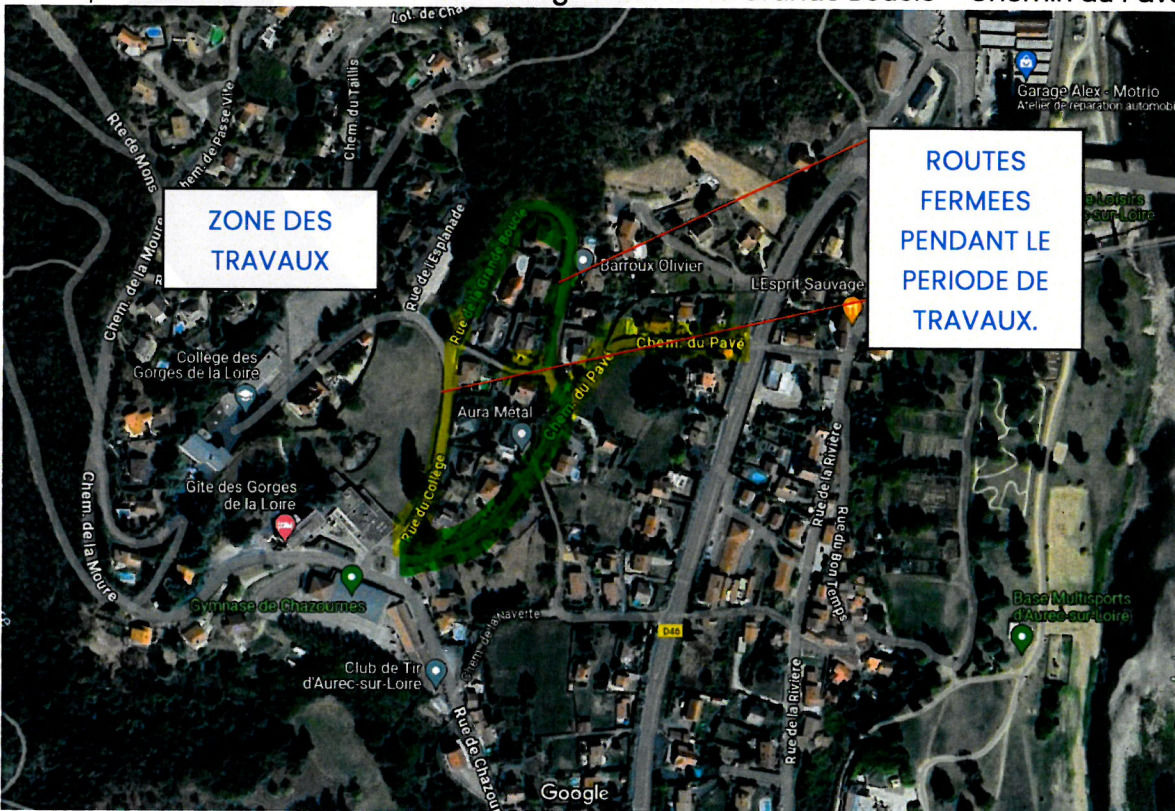

La Séauve-sur-Semène le 04 Juillet 2024

Ref : 2024\_ST\_089

**Objet :**

**INFORMATION AUX RIVERAINS**

**AUREC SUR LOIRE – RUE DU COLLEGE – RUE DE LA GRANDE BOUCLE – CHEMIN DU PAVE**

Madames, Messieurs,

La Communauté de Communes Loire Semène va engager des travaux de réfection du réseau d'eau potable sur le secteur : **rue du Collège – rue de la Grande Boucle – Chemin du Pavé.**

Sauf intempéries ou problèmes techniques, les travaux sont programmés à partir du lundi 15 juillet 2024, pour la partie jaune, pour une durée d'environ 4 semaines. Pour les travaux, de la partie verte, ceux-ci commenceront à partir du 2 septembre pour environ 7 semaines. A ce titre, je vous signale que la circulation sera interdite à tout véhicule sur la portion de la zone de travail du chantier mobile (aux périodes indiquées ci-dessus). Une déviation sera mise en place. Les stationnements seront interdits sur la portion de la zone de travail du chantier